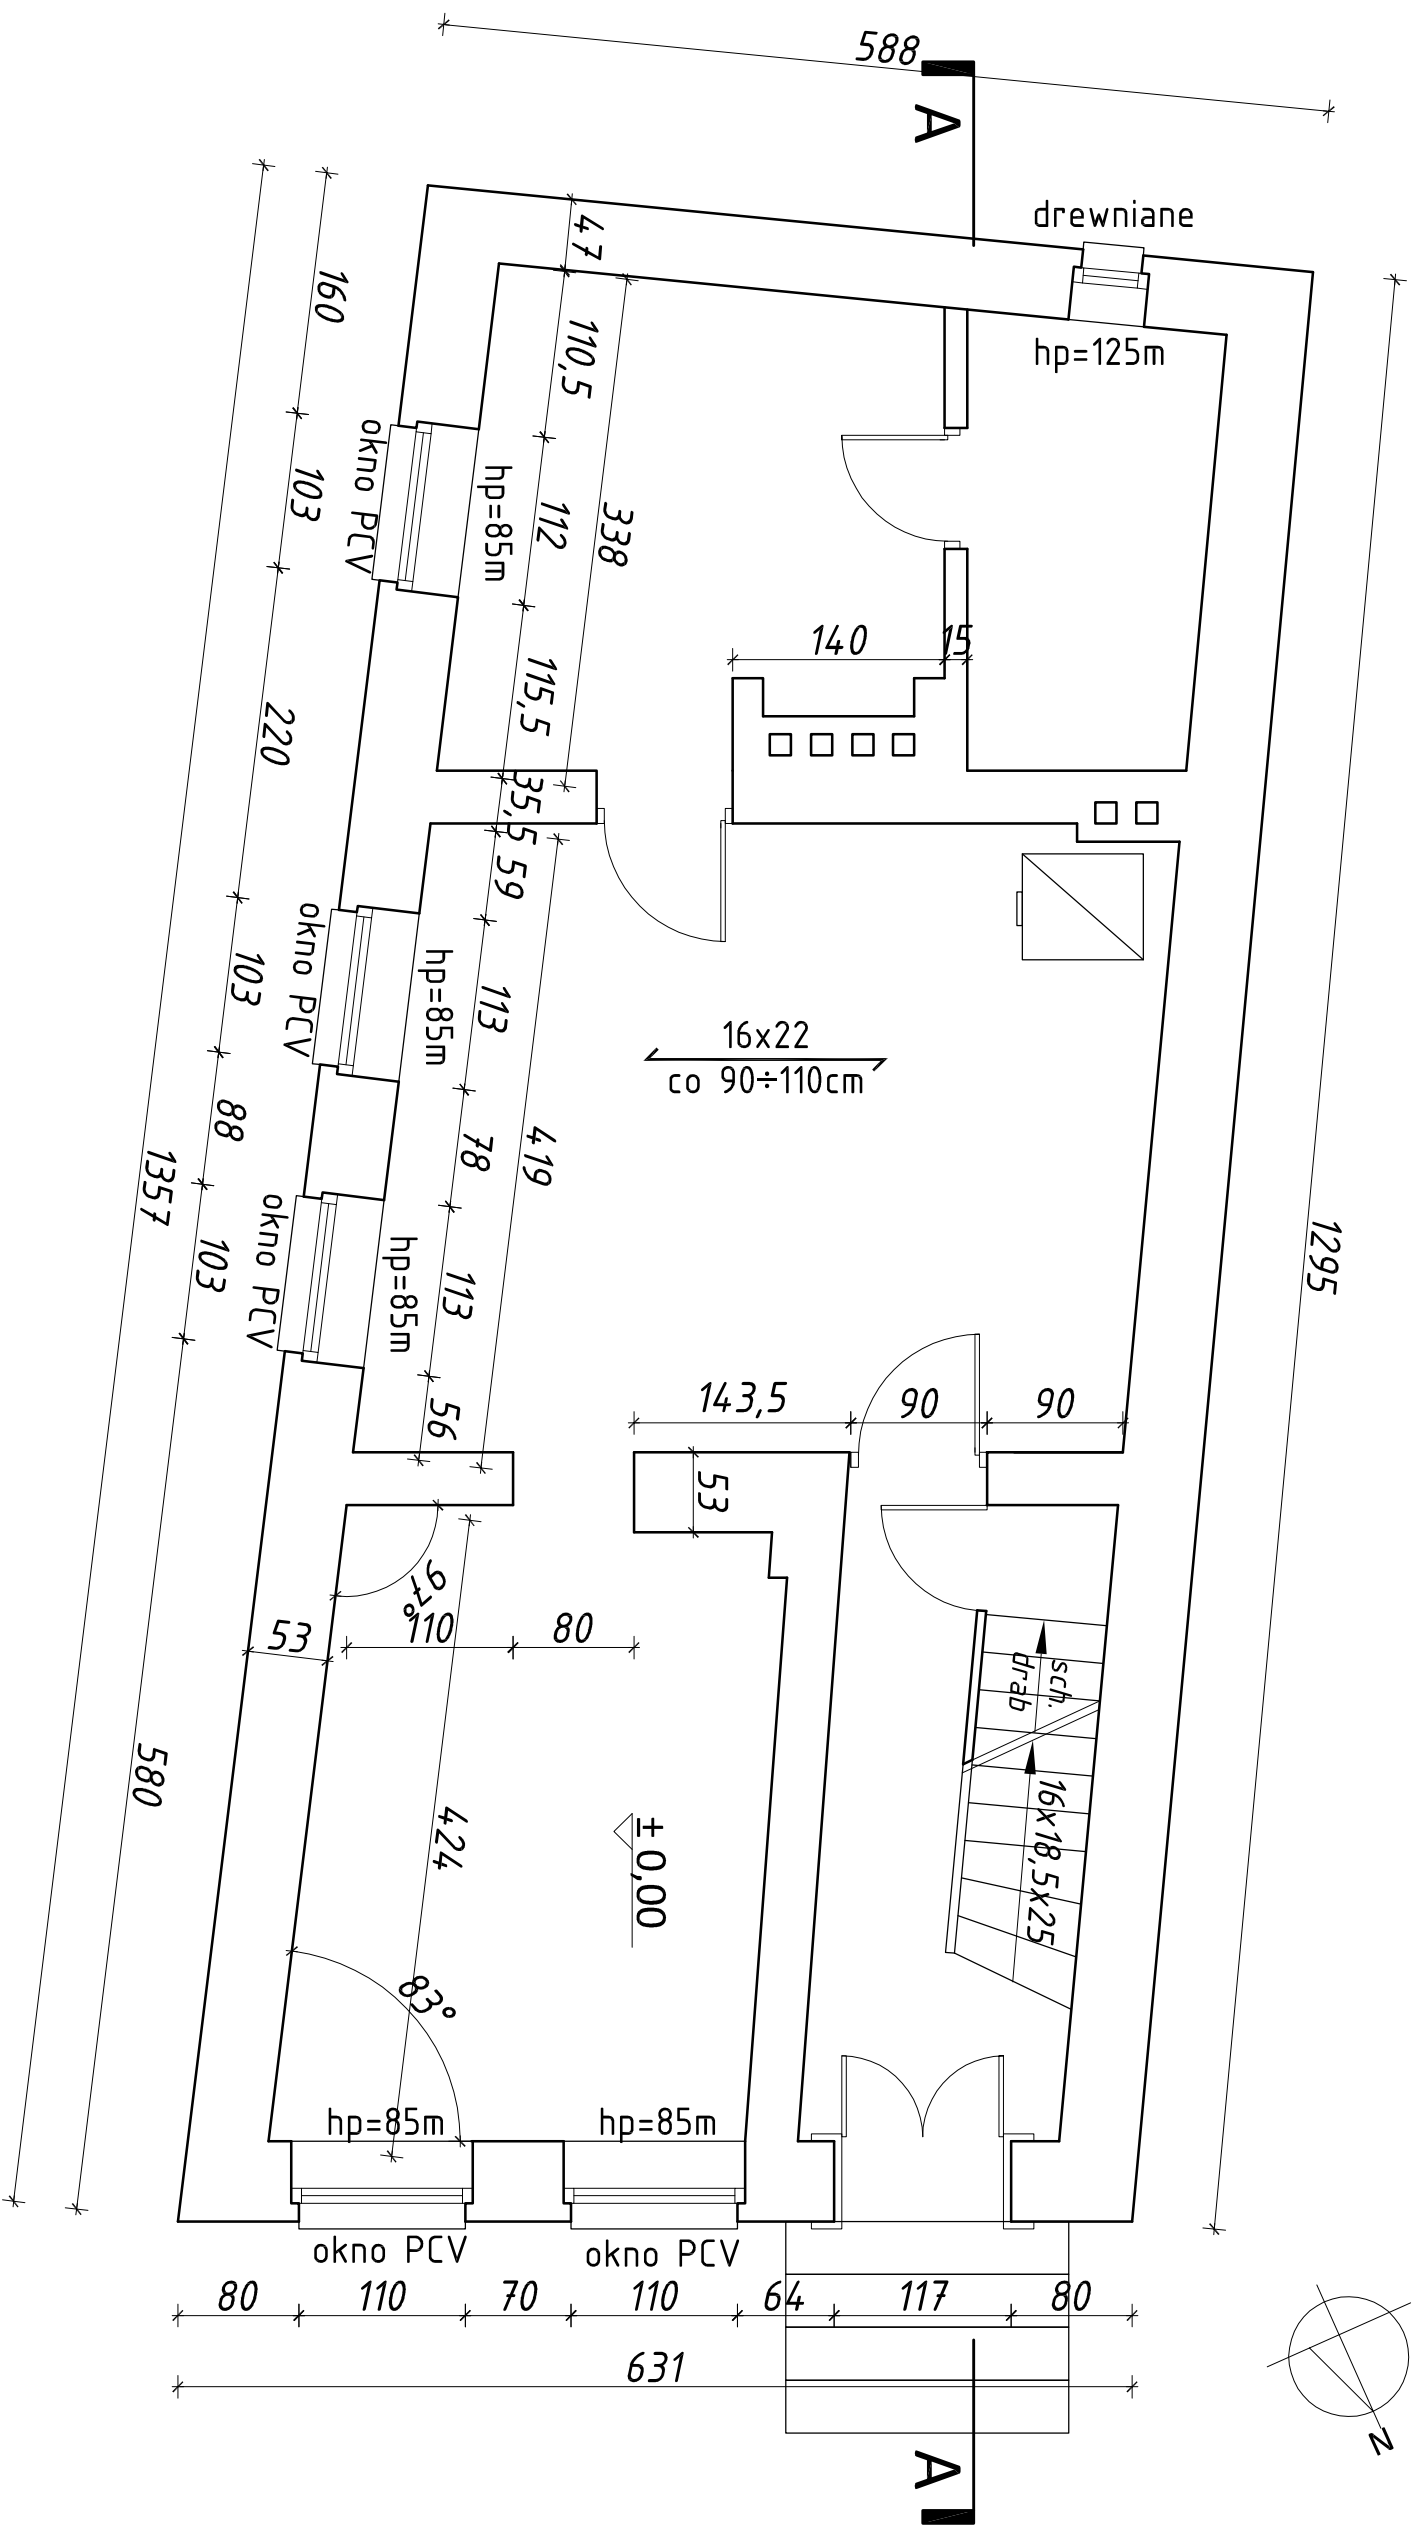

**BUDYNEK MIESZKALNY**  
Górowo Iławeckie, ul. Okrężna 19

**RZUT PARTERU**  
skala 1:50

 <b>AKON</b> Anna Ceynowa OL SZTYN, ul. Elbląska 125 PRACOWNIA PROJEKTOWA tel. 89 542 91 34, p.pakon@ft.pl	BRANŻA:	ARCH.
	SKALA:	1:50
OL SZTYN, ul. Elbląska 10/12	DATA:	11.2017
OBIEKT:	BUDYNEK MIESZKALNY	NR RYS.: RYS.3
ADRES:	Górowo Iławeckie, ul. Okrężna 19	INWENTARYZACJA
RYSUNEK:	RZUT PARTERU	
INWESTOR:	Gmina Miejska Górowo Iławeckie, ul. Plac Ratuszowy 18	
PROJEKTANT:	mgr inż. arch. Marian Ceynowa	Nr upr.: 53/99/OL
PRAWA AUTORSKIE ZASTRZEŻONE		