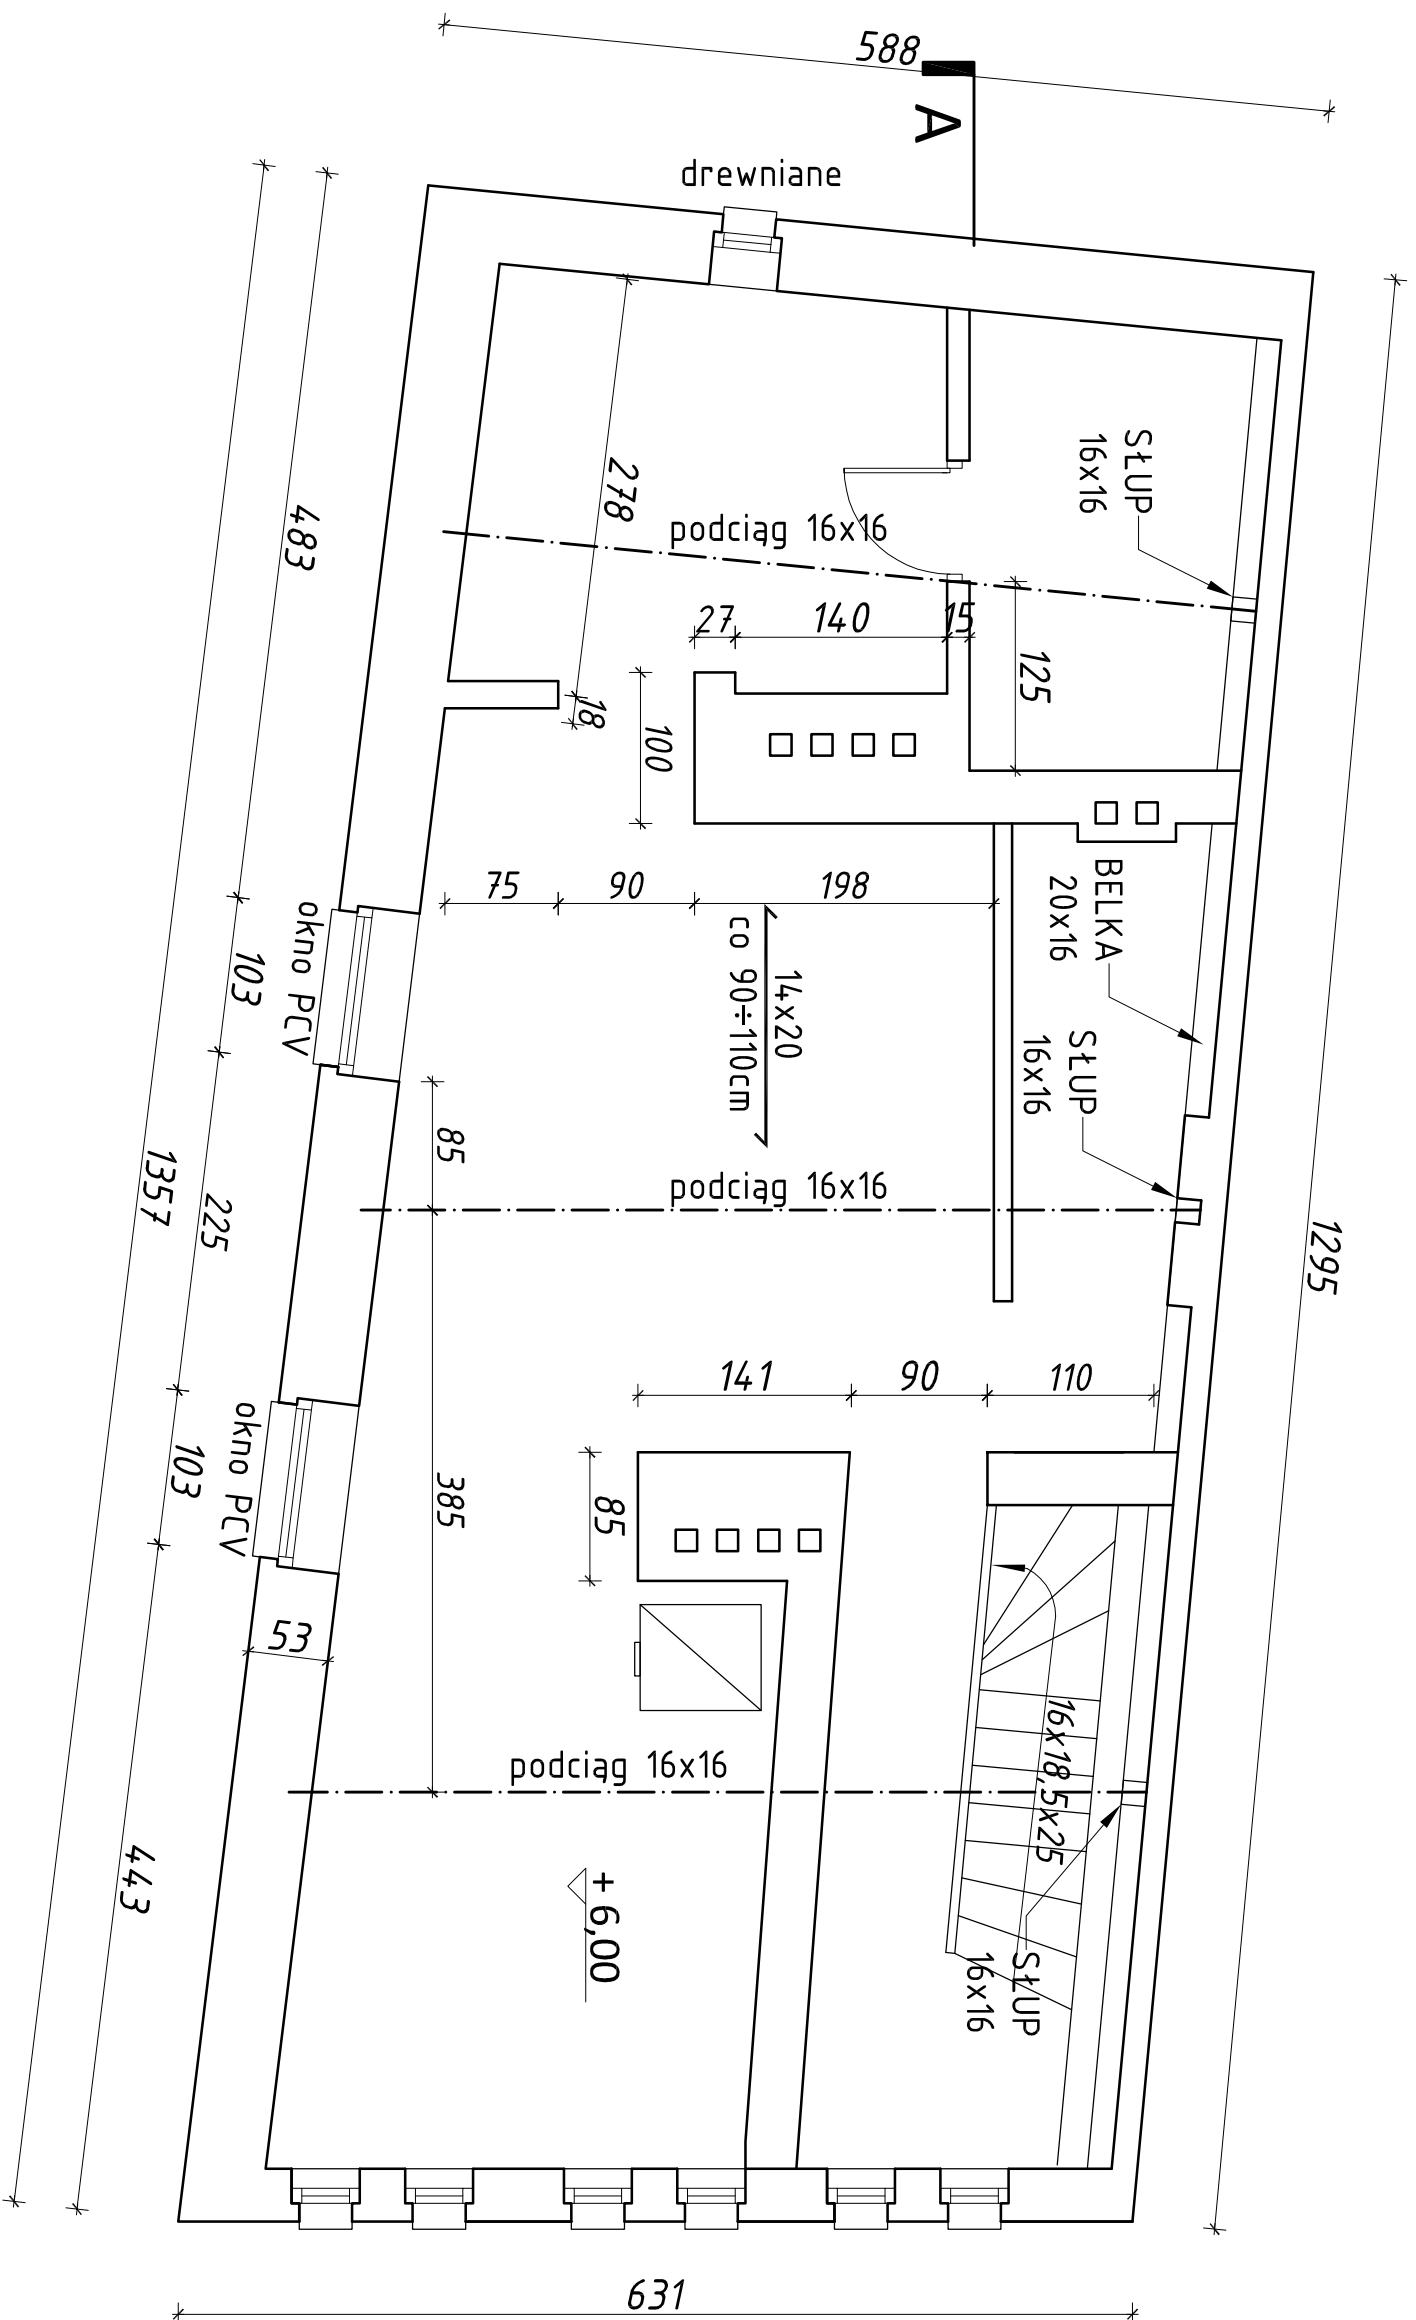

BUDYNEK MIESZKALNY
Górowo Iławeckie, ul. Okrężna 19

RZUT II PIĘTRA
skala 1:50

		AKON		Anna Ceynowa OLSZTYN, ul. Elbląska 125		BRANŻA:	ARCH.
PRACOWNIA PROJEKTOWA		OLSZTYN, ul. Koszalińska 10/12		tel. 89 542 91 34, p.pakon@ft.pl		SKALA:	1:50
OBIEKT:		BUDYNEK MIESZKALNY		NR RYS.:		DATA:	11.2017
ADRES:		Górowo Iławeckie, ul. Okrężna 19		RYSUNEK:		INWENTARYZACJA	
INWESTOR:		Gmina Miejska Górowo Iławeckie, ul. Plac Ratuszowy 18		RZUT II PIĘTRA			
PROJEKTANT:		mgr inż. arch. Marian Ceynowa		Nr upr.:		53/99/OL	
		PRAWA AUTORSKIE ZASTRZEŻONE					